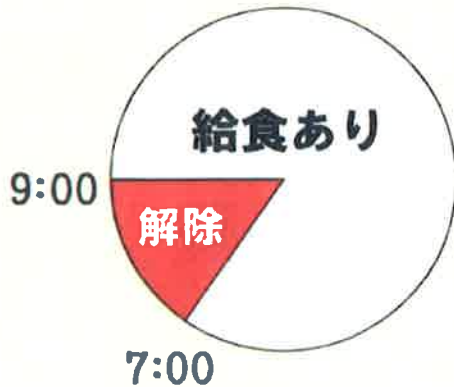

— 暴風警報解除後 —

幼児児童生徒の登校時刻について

竹富町教育委員会

① 午前7時までに解除 → 平常通り

② 午前7時～9時の間に解除

午前10時迄に
登園・登校

③ 午前9時～正午迄に解除

※12:00は含まない

※ 昼食後

午後1時迄に登校

幼稚園は休園

預かり保育は実施

④ 正午以降に解除 → 休校

各学校の規模・地域性等により登校時間が若干変わる場合があります。詳しくは、各学校までお問い合わせ下さい。なお、解除後も風雨が強く危険な状態にある場合は校長の判断により臨時休校措置を行うことができます。

(学校教育法施行規則第79条、竹富町立学校管理規則第5条)